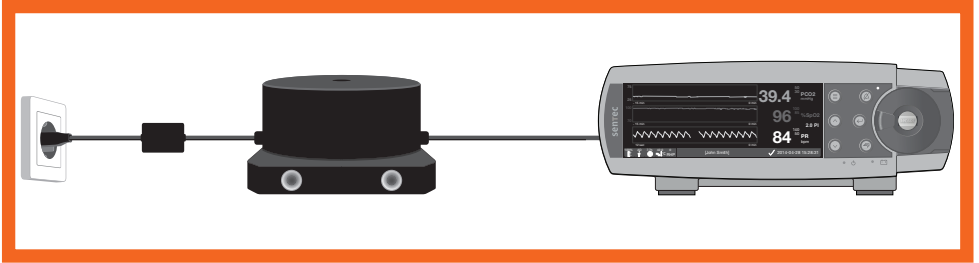

## Hurtigguide for installasjon i private hjem

- Velg SDM "Hjemmeprofil" i V-STATS™
- Koble sammen skilletransformator og strømkabelpluggen
- Koble skilletransformator til SDM
- Sett strømkabelen inn i kontakten